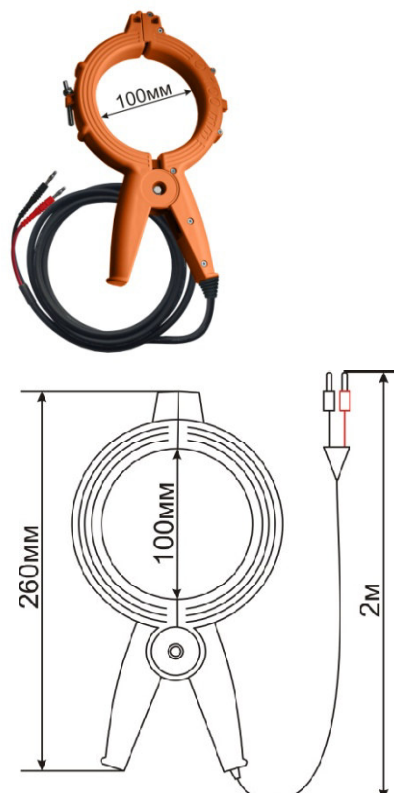

Генератор МК510 Генератор кабельный, автоматический. Аккумуляторная батарея встроена. Габаритные размеры прибора (без сумки) 238x101x185 мм Масса прибора: 3,0кг		20.
Сумка для переноски генератора МК510 Габаритные размеры сумки 340x230x125 мм		27.
Провод для подключения генератора к нагрузке мягкий морозоустойчивый провод длиной 2м, сечение 1,0мм ²		21.
Сетевой Адаптер Зарядно-питающее устройство Вход: ~220 В, 50 Гц Выход: ~18 В, 2,22 А Масса: 0,26 кг		22.
Магнитный контакт		23.
Штырь заземления		24.
Крокодилы		25.
Руководство по эксплуатации		26.

Комплект генератора МК510 поставляется в сумке.

При отправке транспортной компанией дополнительно упаковывается в картонную коробку.

Размеры: 340x230x125 мм

Масса: 4,9 кг

Клеши - Индуктор К-100

с разъемом BANANA

Длина провода 2,0м

Размеры: 260x150x30 мм

Масса: 0,9 кг

32.

Клеши -Индуктор К-100 поставляются в картонной коробке.

Размеры: 290x190x80 мм

Масса: 1,1 кг

Комплект генератора ГК-Мини